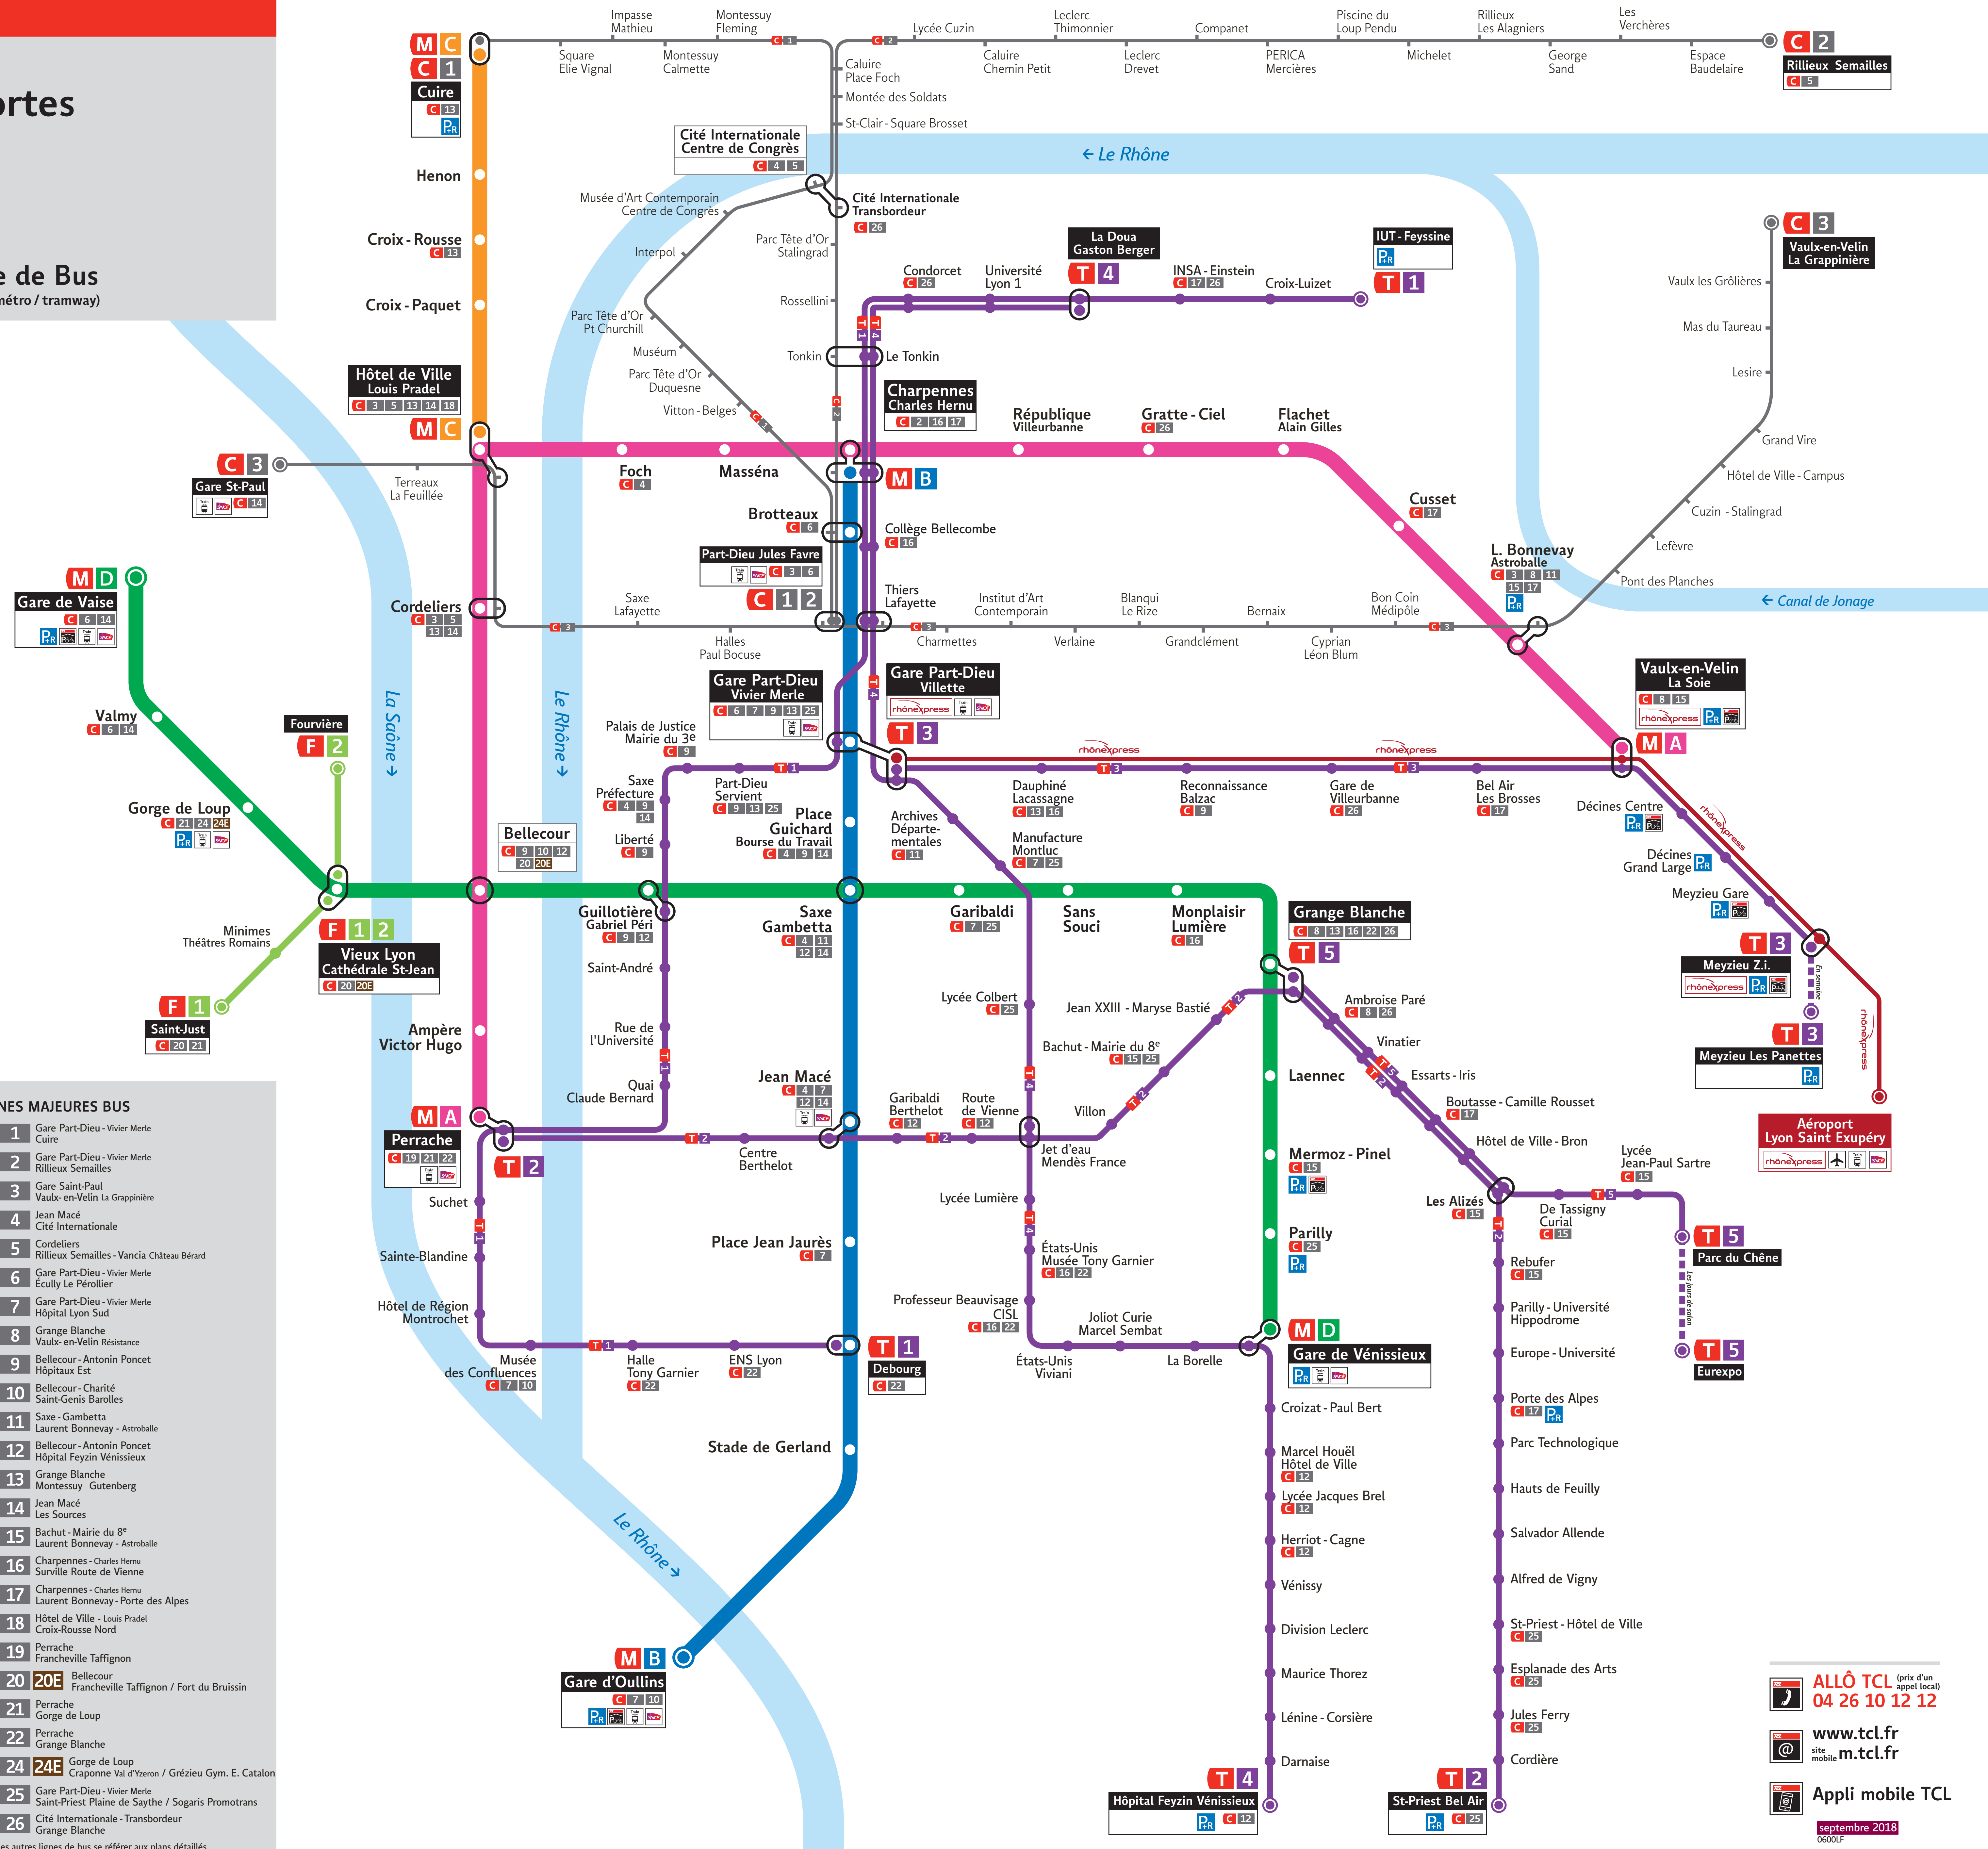

SYTRAL

Plan lignes fortes

- M** Métro
- T** Tramway
- F** Funiculaire
- C** Ligne majeure de Bus
(en correspondance avec métro / tramway)

MÉTRO

- M A** Perrache
Vaulx-en-Velin La Soie
- M B** Charpennes - Charles Hernu
Gare d'Oullins
- M C** Hôtel de Ville - Louis Pradel
Cuire
- M D** Gare de Vaise
Gare de Vénissieux

FUNICULAIRE

- F 1** Vieux Lyon - Cathédrale St-Jean
Saint-Just
- F 2** Vieux Lyon - Cathédrale St-Jean
Fourvière

TRAMWAY

- T 1** Debourg
Hôtel de Région - Montrochet
IUT - Feysine
- T 2** Perrache
Saint-Priest Bel-Air
- T 3** Gare Part-Dieu - Vilette
Meyzieu Z.I.
Meyzieu Les Panettes (en semaine)
- T 4** Hôpital Feyzin Vénissieux
La Doua - Gaston Berger
- T 5** Grange Blanche
Parc du Chêne
Eurexpo (les jours de salon)

SERVICES

- P** Parc relais TCL
- Pv** Parc relais vélo
- rhonexpress** Desserte aéroport
(tarification spéciale)
- A** Aéroport
- G** Gare ferroviaire
- Toutes les stations de métro,
tramway et trolleybus C1 C2 C3
sont accessibles à l'exception
de la station Croix-Paquet.
Pour connaître la disponibilité
des ascenseurs, appeler
le 04 26 10 12 12 ou
tcl.fr rubrique accessibilité.